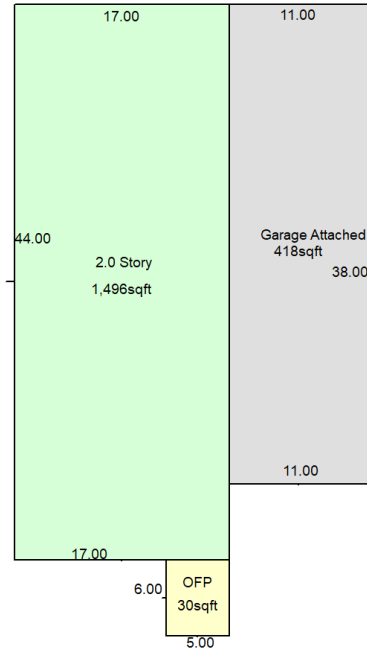

# Bristol Township

<b>Parcel Number:</b> 0201378043	<b>Township:</b> Bristol Township
----------------------------------	-----------------------------------

Address: 2416 MAYFIELD DRIVE MONTGOMERY, IL 60538	Property Class: 0040 Residential Neighborhood: 095 - MC/BC Duplex 622 - 2 Story Subdivision: MONTGOMERY CROSSINGS UNIT 2
------------------------------------------------------	--------------------------------------------------------------------------------------------------------------------------------