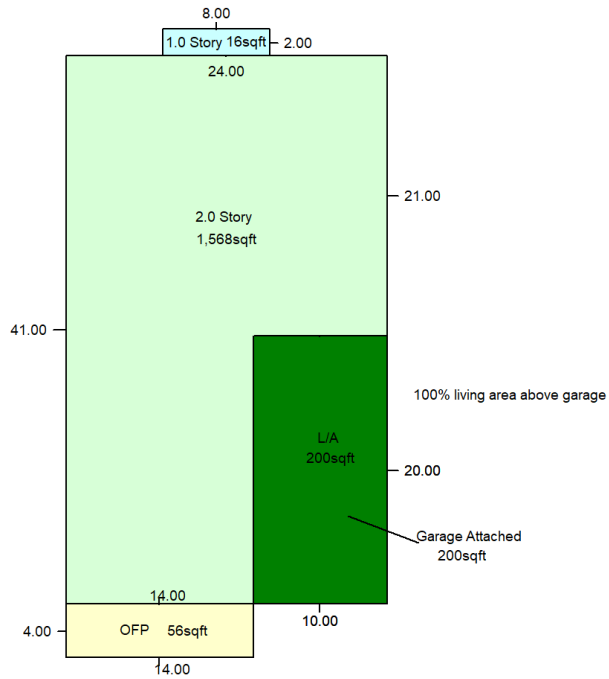

# Bristol Township

**Parcel Number:** 0202202107      **Township:** Bristol Township

**Address:** 2818 OAKMONT DRIVE  
MONTGOMERY, IL 60538

**Property Class:** 0040 Residential  
**Neighborhood:** 594 - Lakewood Creek Duplexes - 1784 Sqft - 2.0 Story  
**Subdivision:** LAKEWOOD CREEK UNIT 1